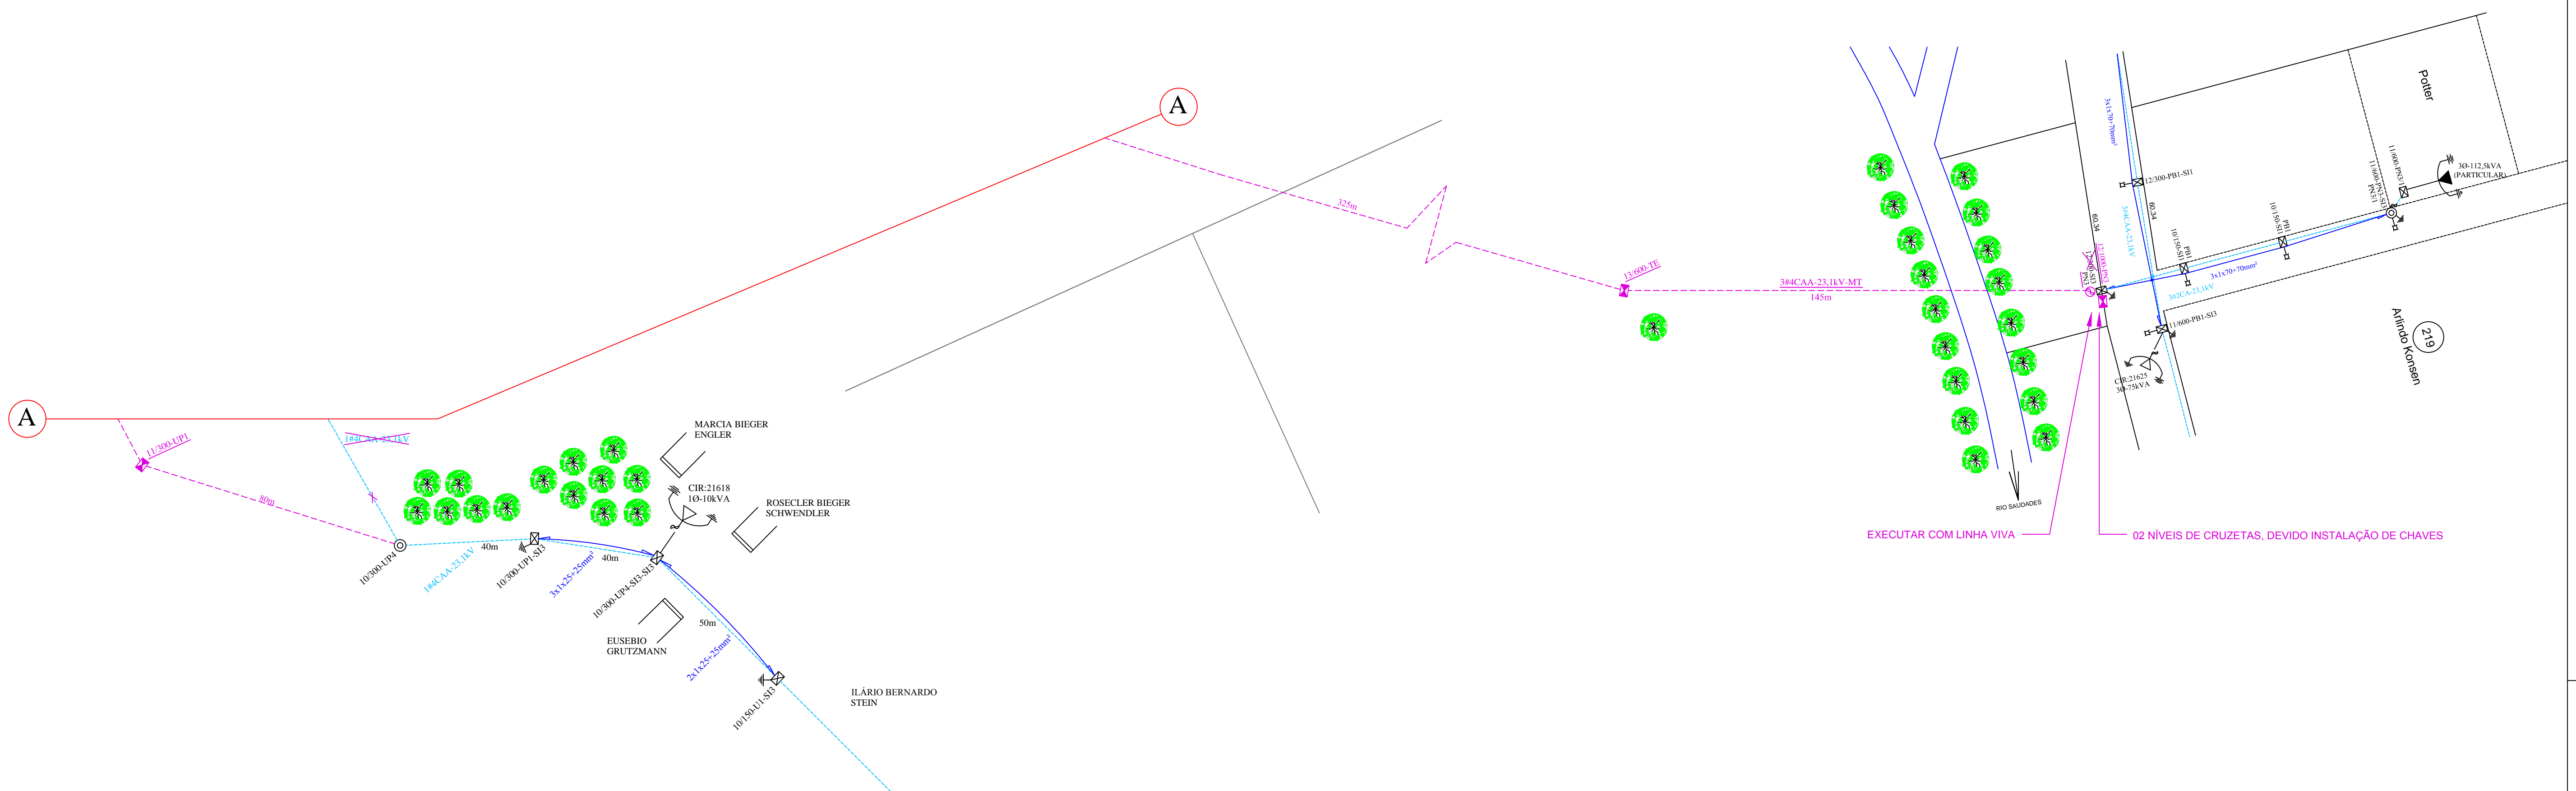

ATENÇÃO
 Ao receber o trecho deve-se:
TESTAR ausência de tensão
ATERRAR a rede
SINALIZAR o local da obra.

AURI ROBISON AVILA			
MUNICÍPIO DE SAUDADES - (Loteamento Vitória)			
LOTEAMENTO INDUSTRIAL VITÓRIA - LINHA SAUDADES - SAUDADES/SC			
EXT. DE RDU EM MÉDIA C/ TRAFÓ		Data: 10/2017	Scale: 1/1.000
01/02 RDR		Mesmo	
Linha Saudades (Dist. Ind. Vitória) - Saudades / SC			
CREA: 108835-7		Município Saudades	