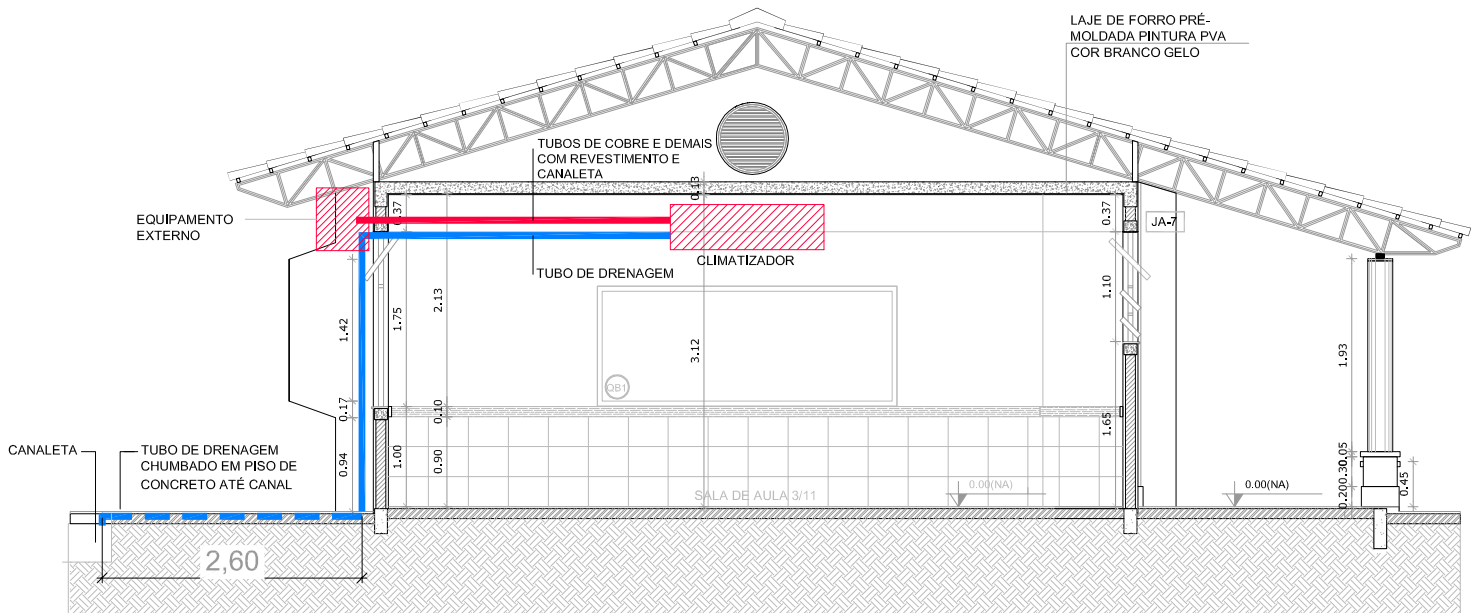

CROQUI DE INSTALAÇÃO PADRÃO PARA A MAIORIA DOS CASOS (EXEMPLO)

CROQUI DE INSTALAÇÃO COM 2,60m DE CHUMBAMENTO NAS SALAS Nº 5, 6 (PROFESSORES), 7 E 8.

* OBS.: NA SALA DA COORDENAÇÃO (ELISE) SERÁ "FURO A FURO".